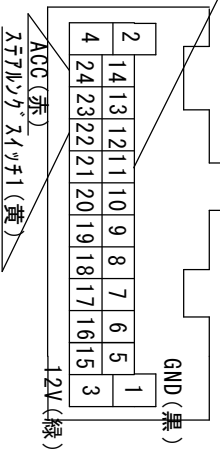

24Pコネクター

ステアリングスイッチ GND (灰)

24 (ACC, 赤)

11 (ステアリングスイッチ GND, 灰)

22 (ステアリングスイッチ1, 黄)

ステアリングの通話ボタン

チョン押し：3回

長押し：7回

配線側からの図

車両側ハザードスイッチ

橙 黒 桃 黄

12Vアース

ハザード

12V