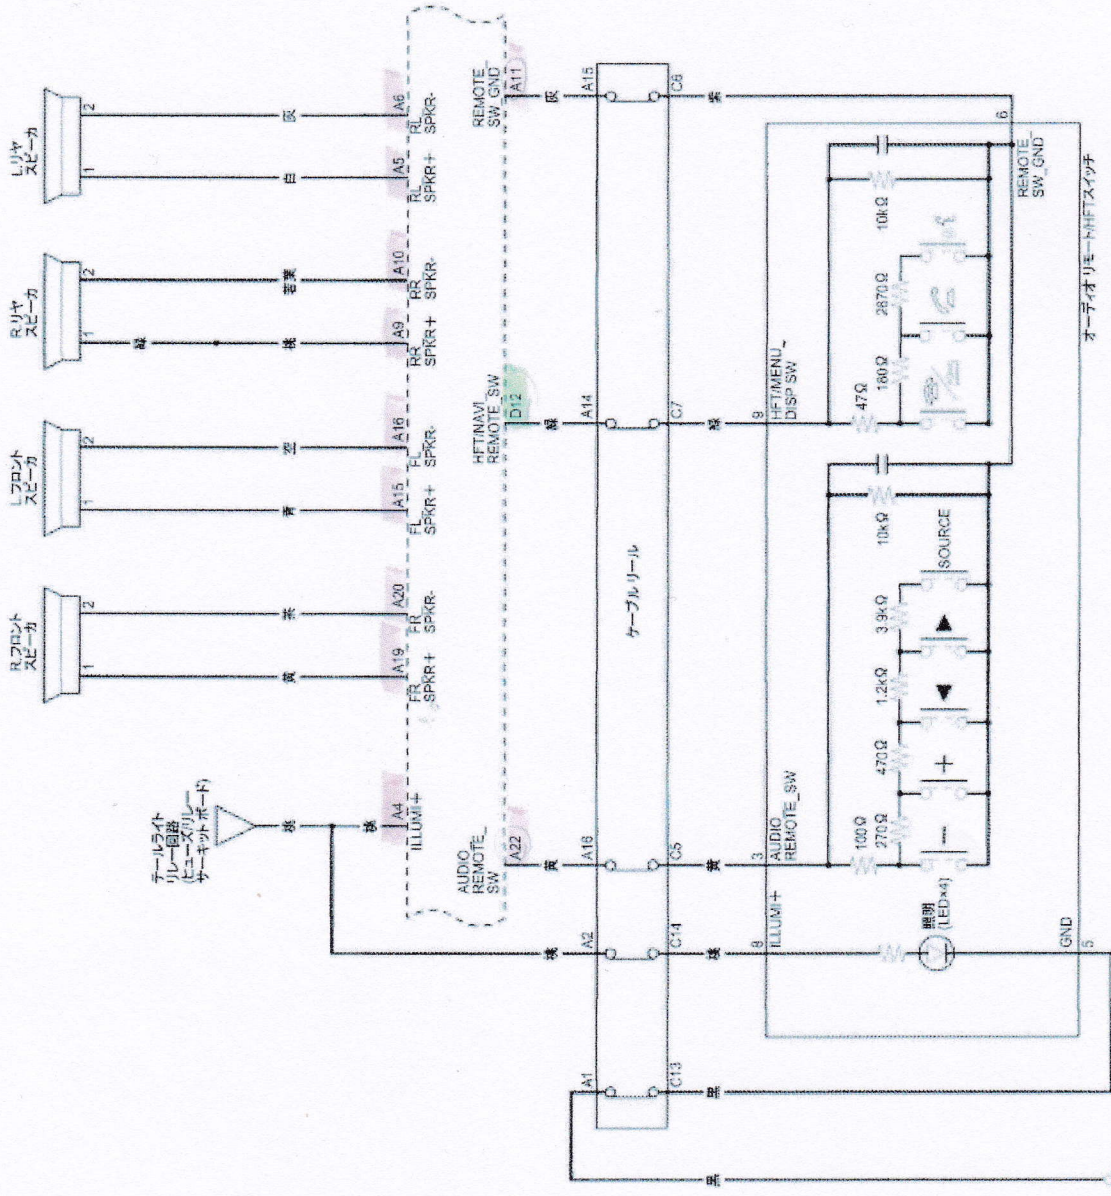

ラは上から
'OFF信号

橙 (12V) と黄が導通するとハザードの点滅

G-402