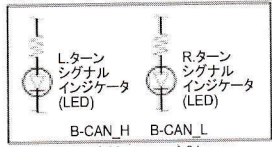

ターン シグナル/ハザード ライト回路図

コンビネーションメータ

-----:CANライン

----- :CANライン