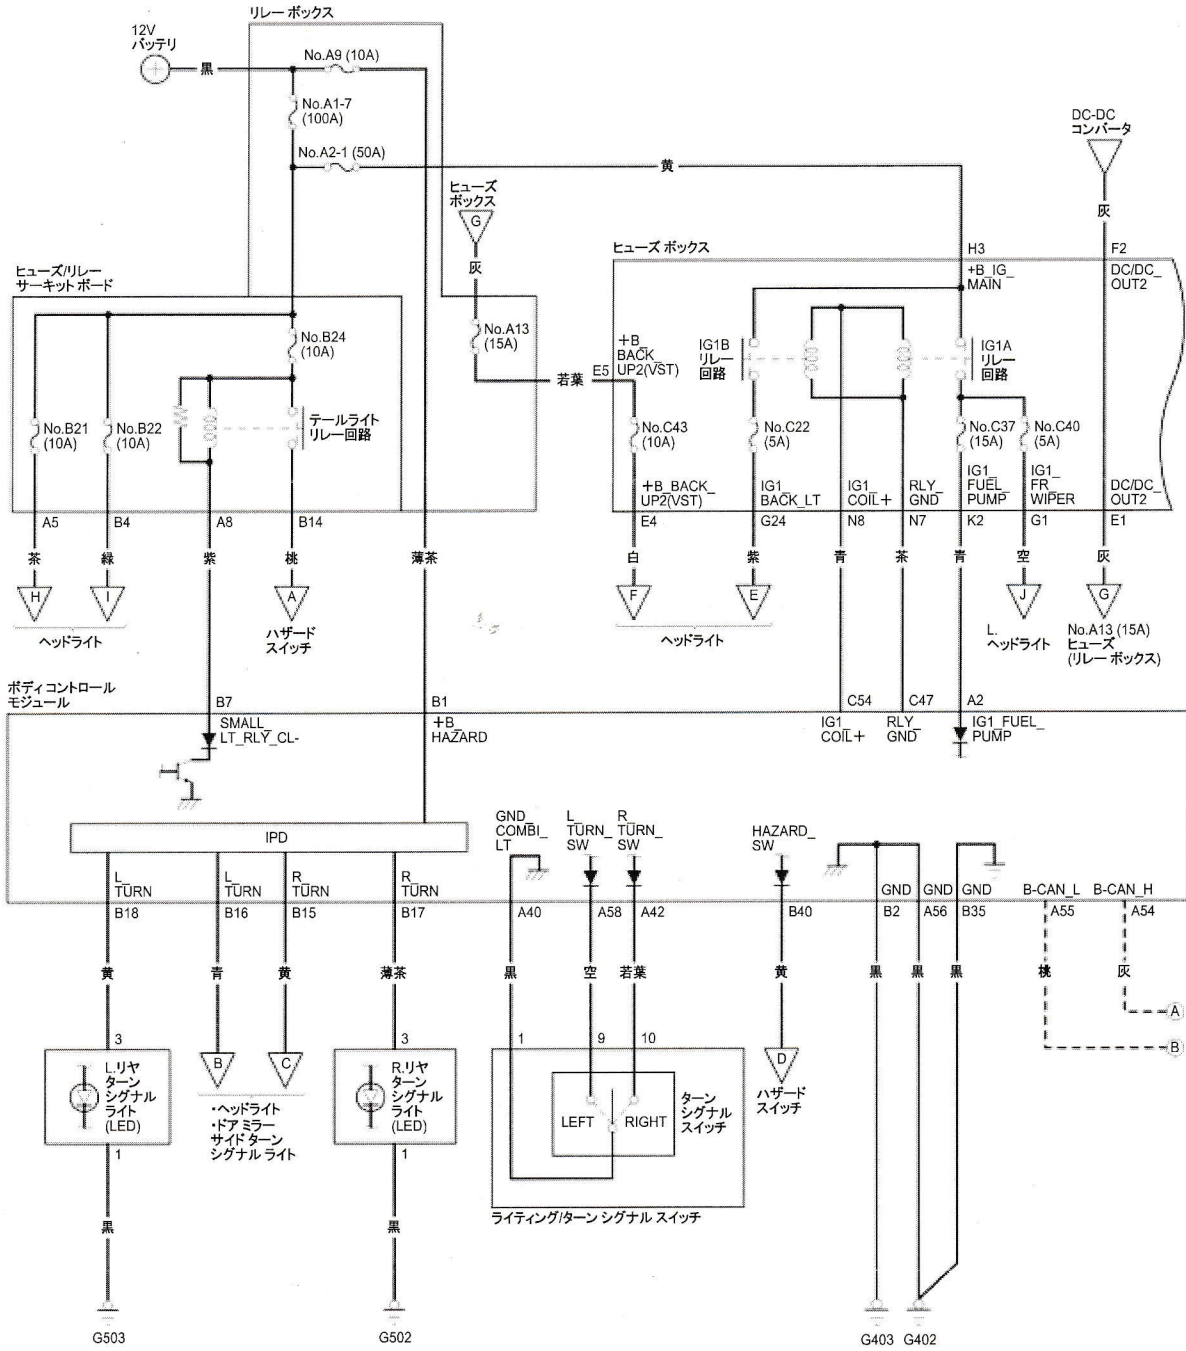

ターン シグナル/ハザード ライト回路図

コンビネーションメータ

-----:CANライン

----- :CANライン