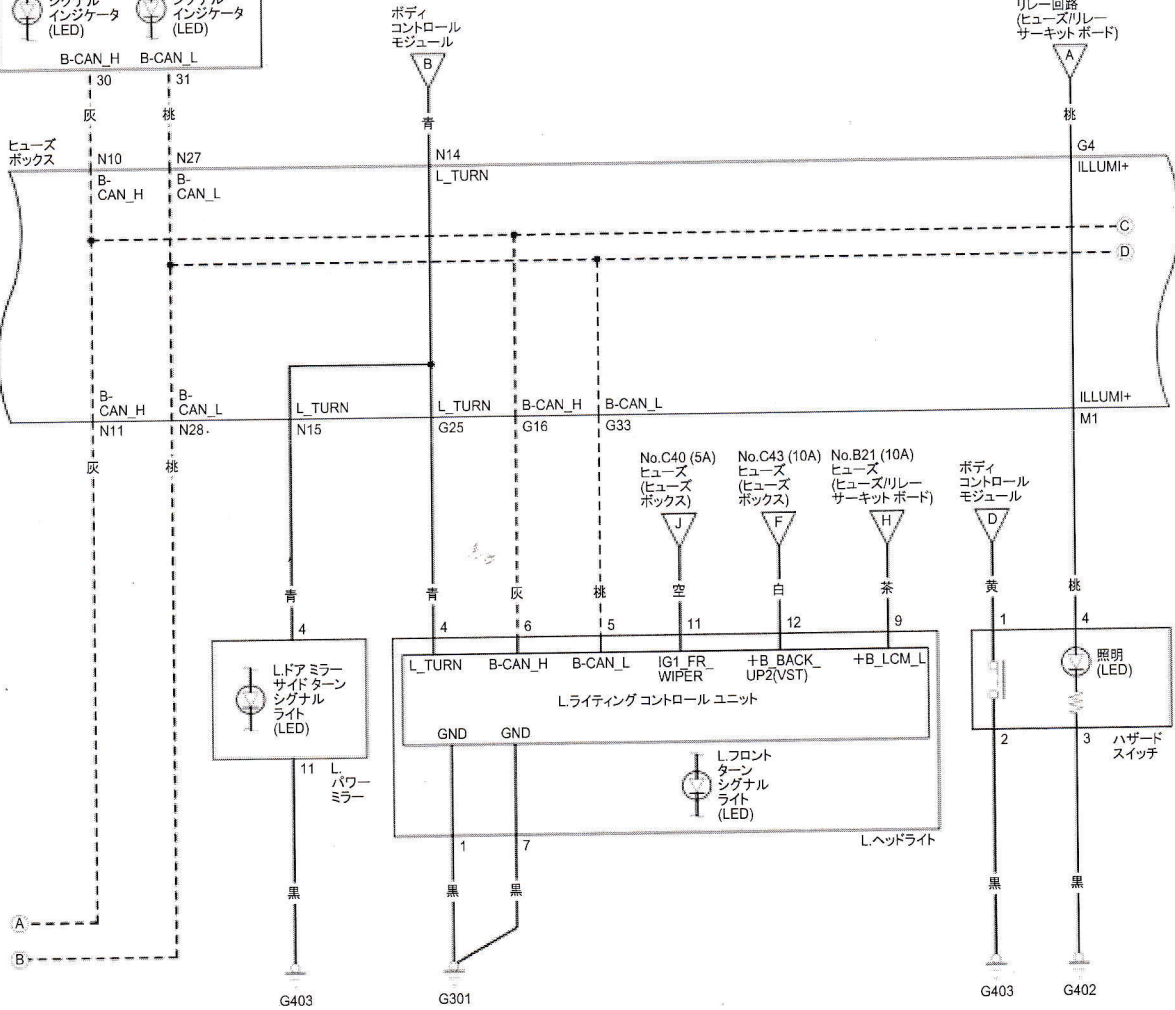

ターン シグナル/ハザード ライト回路図

コンビネーションメータ

-----:CANライン

----- :CANライン